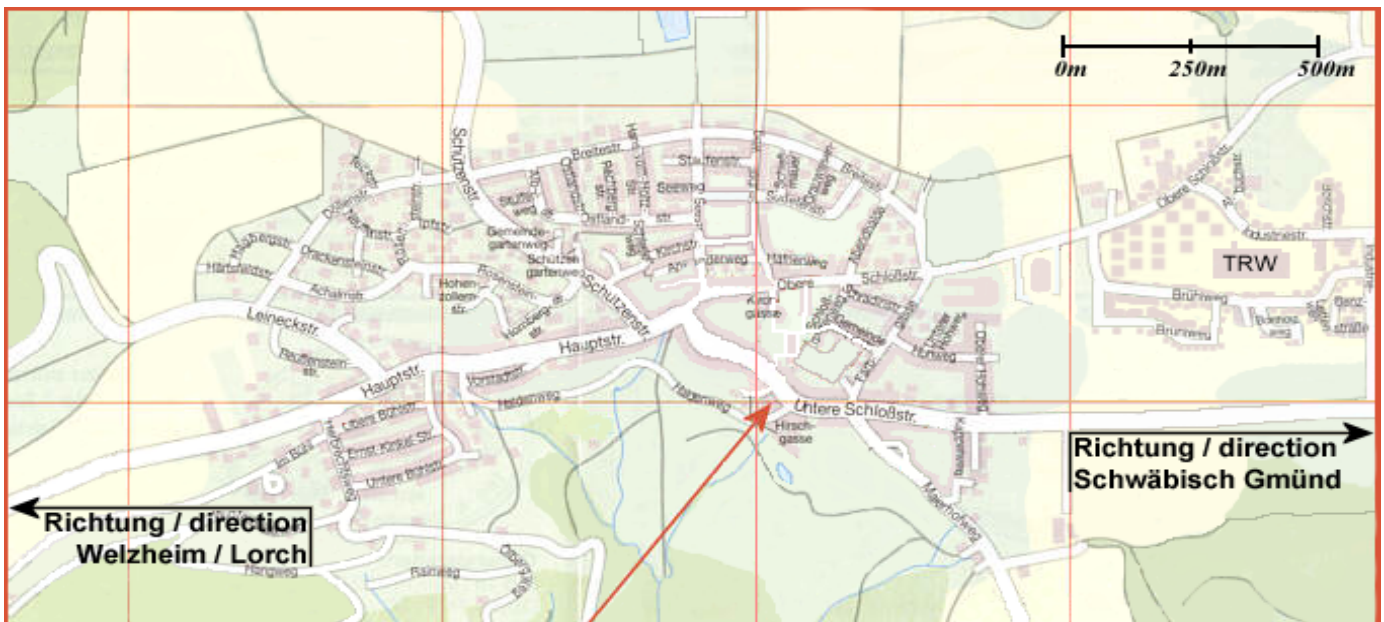

## Anfahrtsskizzen / directions sketch

**Gasthof Hirsch**  
Familie Waldner

Untere Schloßstrasse 46

D-73553 Alfdorf

[www.gasthof-hirsch.net](http://www.gasthof-hirsch.net)

Tel.: +49 (0)7172 - 305 920

Fax: +49 (0)7172 - 305 92 29