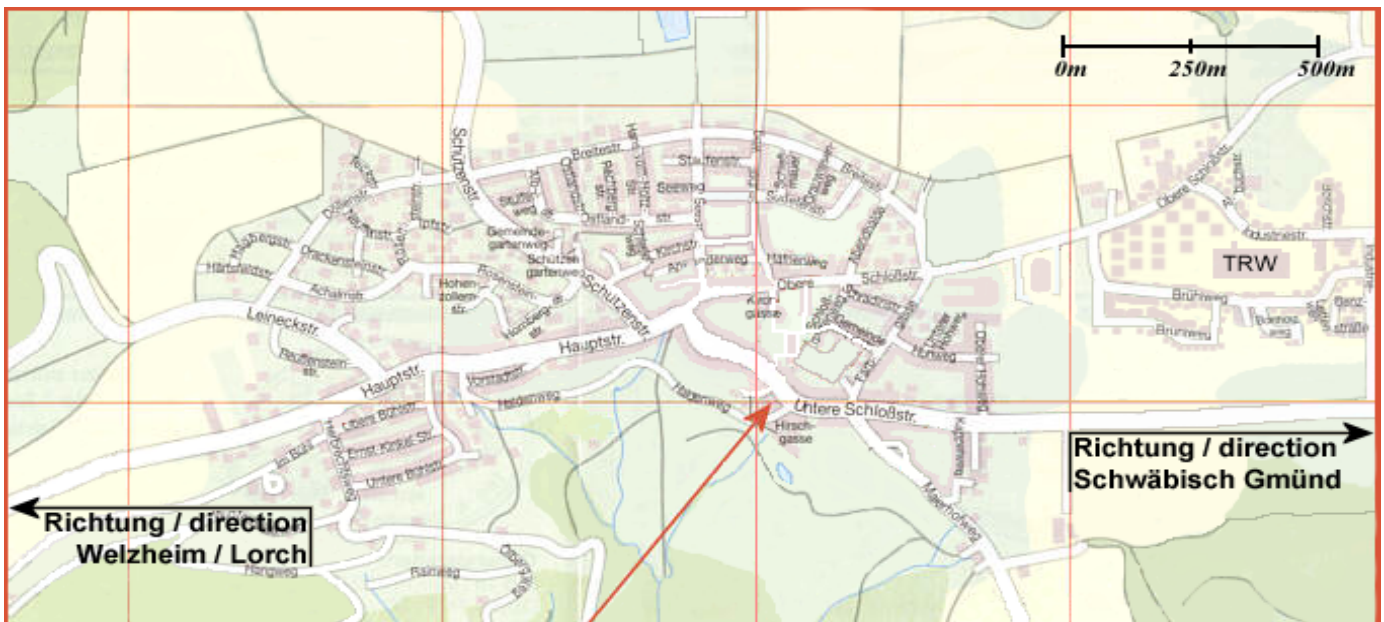

Mobil: 0177 - 55 24 920

Ust-IdNr.: DE146682022

Anfahrtsskizzen / directions sketch

Gasthof Hirsch
Familie Waldner

Untere Schloßstrasse 46

D-73553 Alfdorf

www.gasthof-hirsch.net

Tel.: +49 (0)7172 - 305 920