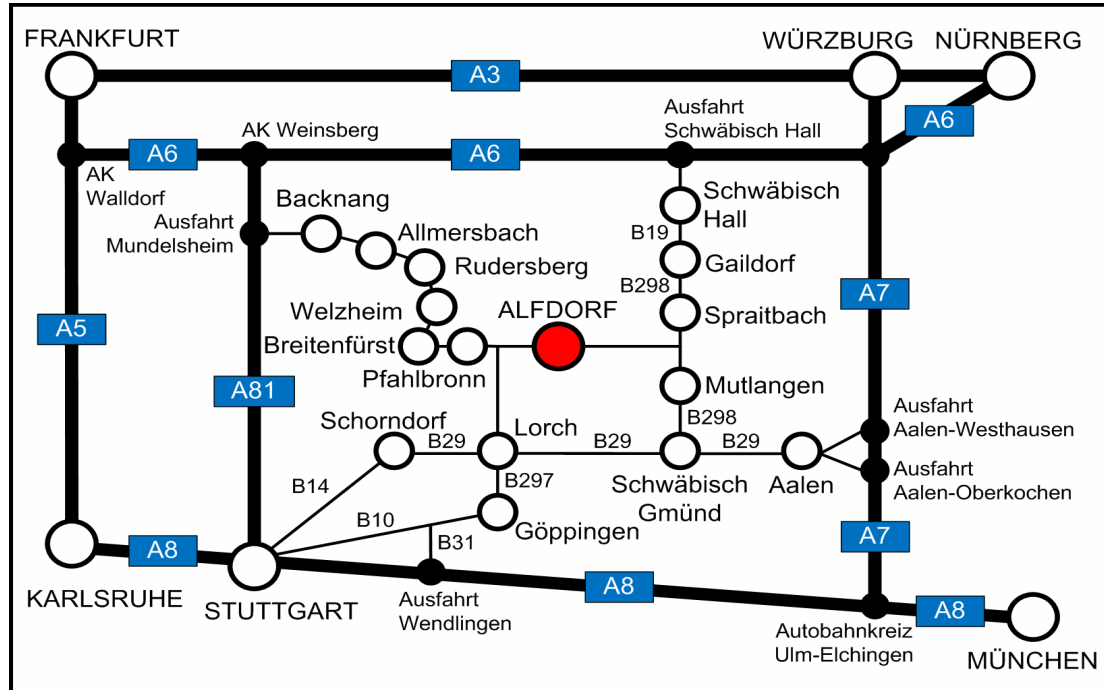

Mobil: 0177 - 55 24 920

Ust-IdNr.: DE146682022

Anfahrtsskizzen / directions sketch

Gasthof Hirsch
Familie Waldner

Untere Schloßstrasse 46

D-73553 Alfdorf

www.gasthof-hirsch.net

Tel.: +49 (0)7172 - 305 920