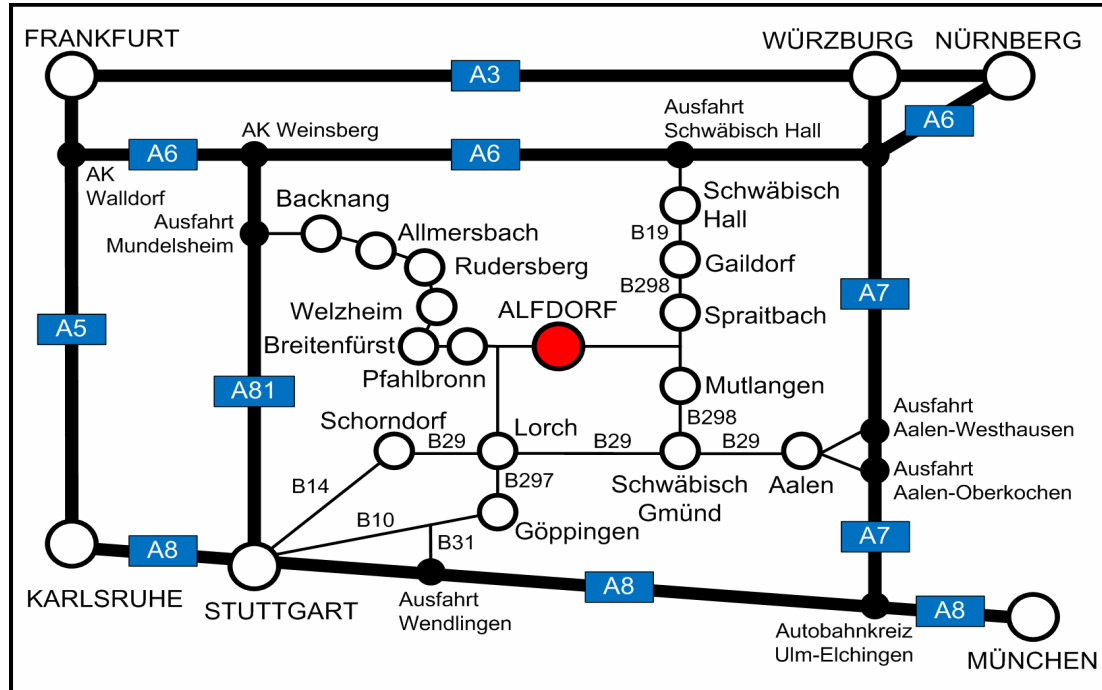

## Anfahrtsskizzen / directions sketch

**Gasthof Hirsch**  
Familie Waldner

Untere Schloßstrasse 46

D-73553 Alfdorf

[www.gasthof-hirsch.net](http://www.gasthof-hirsch.net)

Tel.: +49 (0)7172 - 305 920

Fax: +49 (0)7172 - 305 92 29