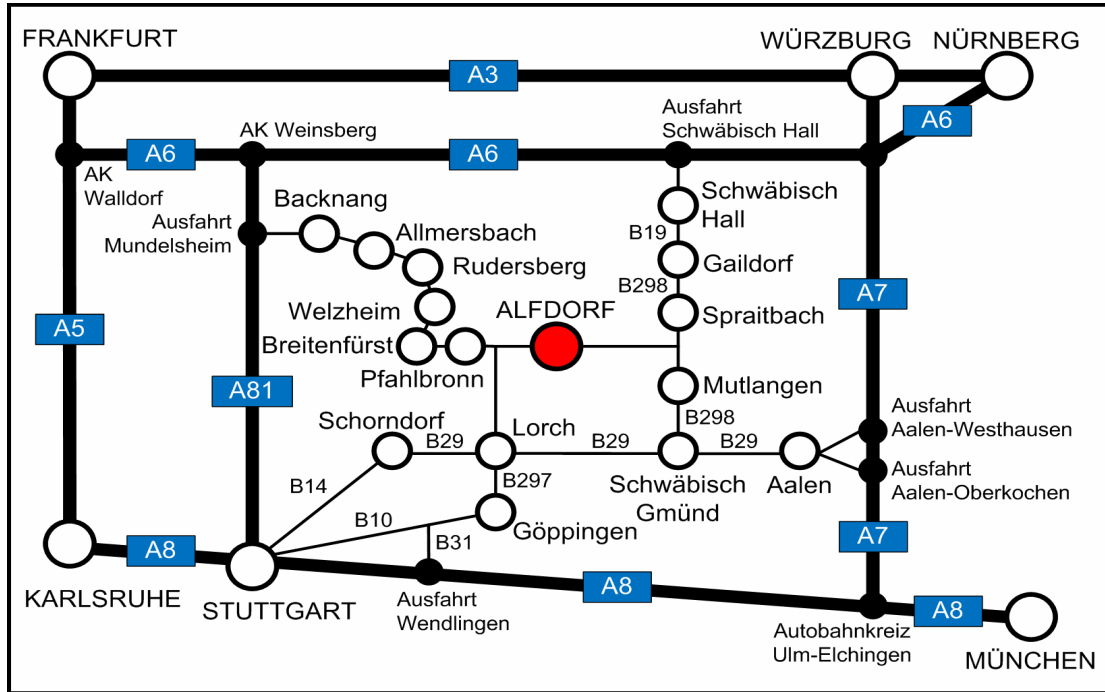

Mobil: 0177 - 55 24 920

Ust-IdNr.: DE146682022

Anfahrtsskizzen / directions sketch

Gasthof Hirsch
Familie Waldner

Untere Schloßstrasse 46

D-73553 Alfdorf

www.gasthof-hirsch.net

Tel.: +49 (0)7172 - 305 920